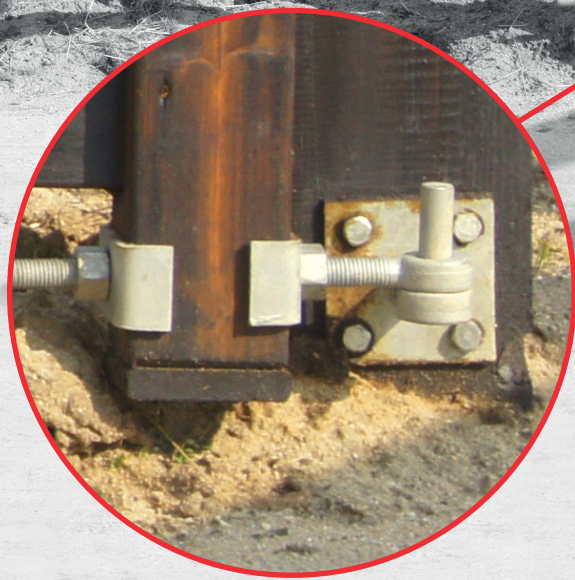

WAEI.BERS

ZWAAR BESLAG

Artikelnr.	Afmeting mm	Mat. mm	Gatenpatroon Q / Ø	VE	
Heng rond 20 met punt GV					
570041.41	Ø 20 - 400	60 x 8,0	2 / 8,2 - 1 / 10,5	2	
570081.41	Ø 20 - 600	60 x 8,0	2 / 8,2 - 1 / 10,5	2	
5701.41	Ø 20 - 800	60 x 8,0	3 / 8,2 - 1 / 10,5	2	
5711.41	Ø 20 - 1000	60 x 8,0	4 / 8,2 - 1 / 10,5	2	
5731.41	Ø 20 - 1200	60 x 8,0	4 / 8,2 - 1 / 10,5	2	
Heng rond 20 met punt FV					
570083.41	Ø 20 - 600	60 x 8,0	2 / 8,2 - 1 / 10,5	2	
5703.32	Ø 20 - 800	60 x 8,0	3 / 8,2 - 1 / 10,5	2	
5713.32	Ø 20 - 1000	60 x 8,0	4 / 8,2 - 1 / 10,5	2	
5723.32	Ø 20 - 1200	60 x 8,0	4 / 8,2 - 1 / 10,5	2	
Heng met dubbele band FV					
575033.41	Ø 19 - 600	50 x 6,0	51mm breed	2	
575043.41	Ø 19 - 600	50 x 6,0	64mm breed	2	
575053.41	Ø 19 - 600	50 x 6,0	77mm breed	2	
Korte Heng met dubbele band FV					
574923.41	Ø 19 - 130	50 x 6,0	64mm breed	2	
575093.41	Ø 19 - 130	50 x 6,0	77mm breed	2	
Plaatduim rond 20 GV					
8151.31	Ø 20 - 30	60 x 6,0	6 / 8,0	4	
8161.31	Ø 20 - 40	60 x 6,0	6 / 8,0	4	
Plaatduim rond 20 FV					
8153.44	Ø 20 - 40	60 x 6,0	6 / 8,0	4	
8163.44	Ø 20 - 40	60 x 6,0	6 / 8,0	4	
Klauwduim zwaar rond 20 GV					
8301.28	Ø 20 - 140	38 x 6,0	1/2 steens	4	
8311.28	Ø 20 - 210	38 x 6,0	1/1 steens	4	

Artikelnr.	Afmeting mm	Mat. mm	Gatenpatroon Q / Ø	VE	
Klauwduim zwaar rond 20 FV					
8303.28	Ø 20 - 140	38 x 6,0	1/2 steens	4	
8313.28	Ø 20 - 210	38 x 6,0	1/1 steens	4	
Inslagduim zwaar rond 19 mm FV					
818303.05	Ø 19 - 215mm			10	
Duim zwaar rond 19mm op plaat FV					
818313.05	Ø 19 - 65	100x100x6,0mm		10	
Verstelbare duim 19mm op plaat FV					
818323.05	Ø 19	100x100x6,0mm		10	
Duim zwaar rond 19mm met bout FV					
818333.05	Ø 19 - 350mm			10	
Verstebare oogbout 19mm FV					
818343.05				10	
818343.05	Ø 19 - 300mm			10	
Verstebare oogbout met beugels 19mm FV					
818373.05	Ø 19 - 300mm			10	
Afhangset verstelbaar FV					
147303.75	Ø 19 - 600		houtmaat 77mm	1	
Set voor engelse poort FV					
147313.75	Ø 19 - 600		houtmaat 77mm	1	