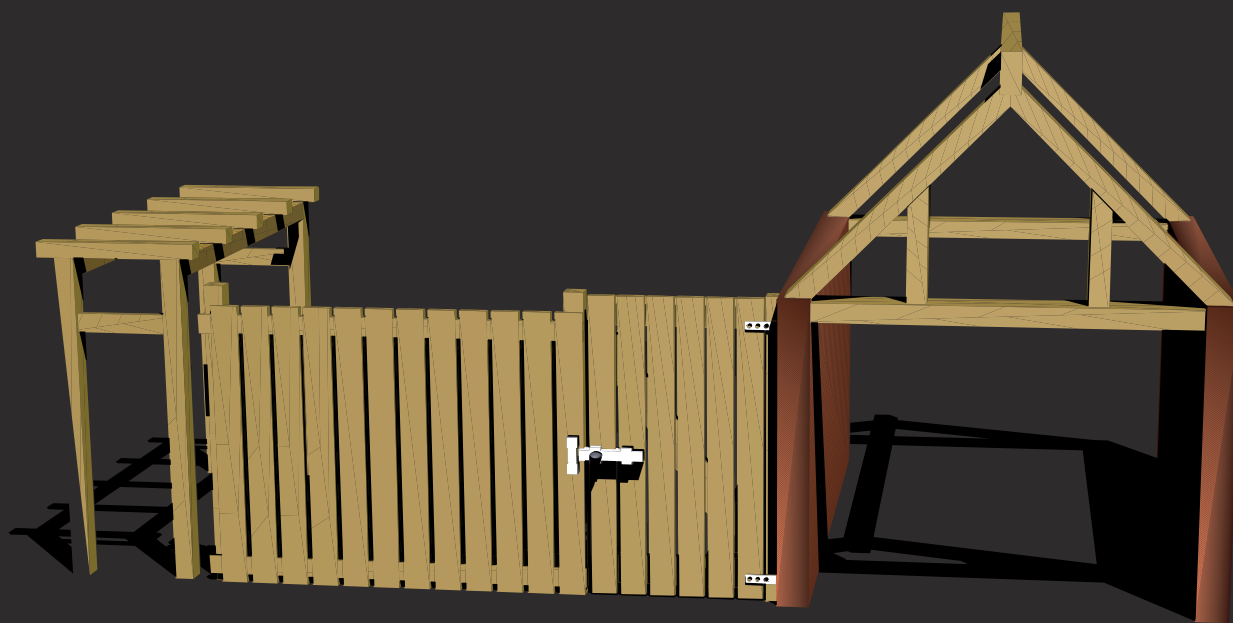

METAALINDUSTRIE WAELBERS