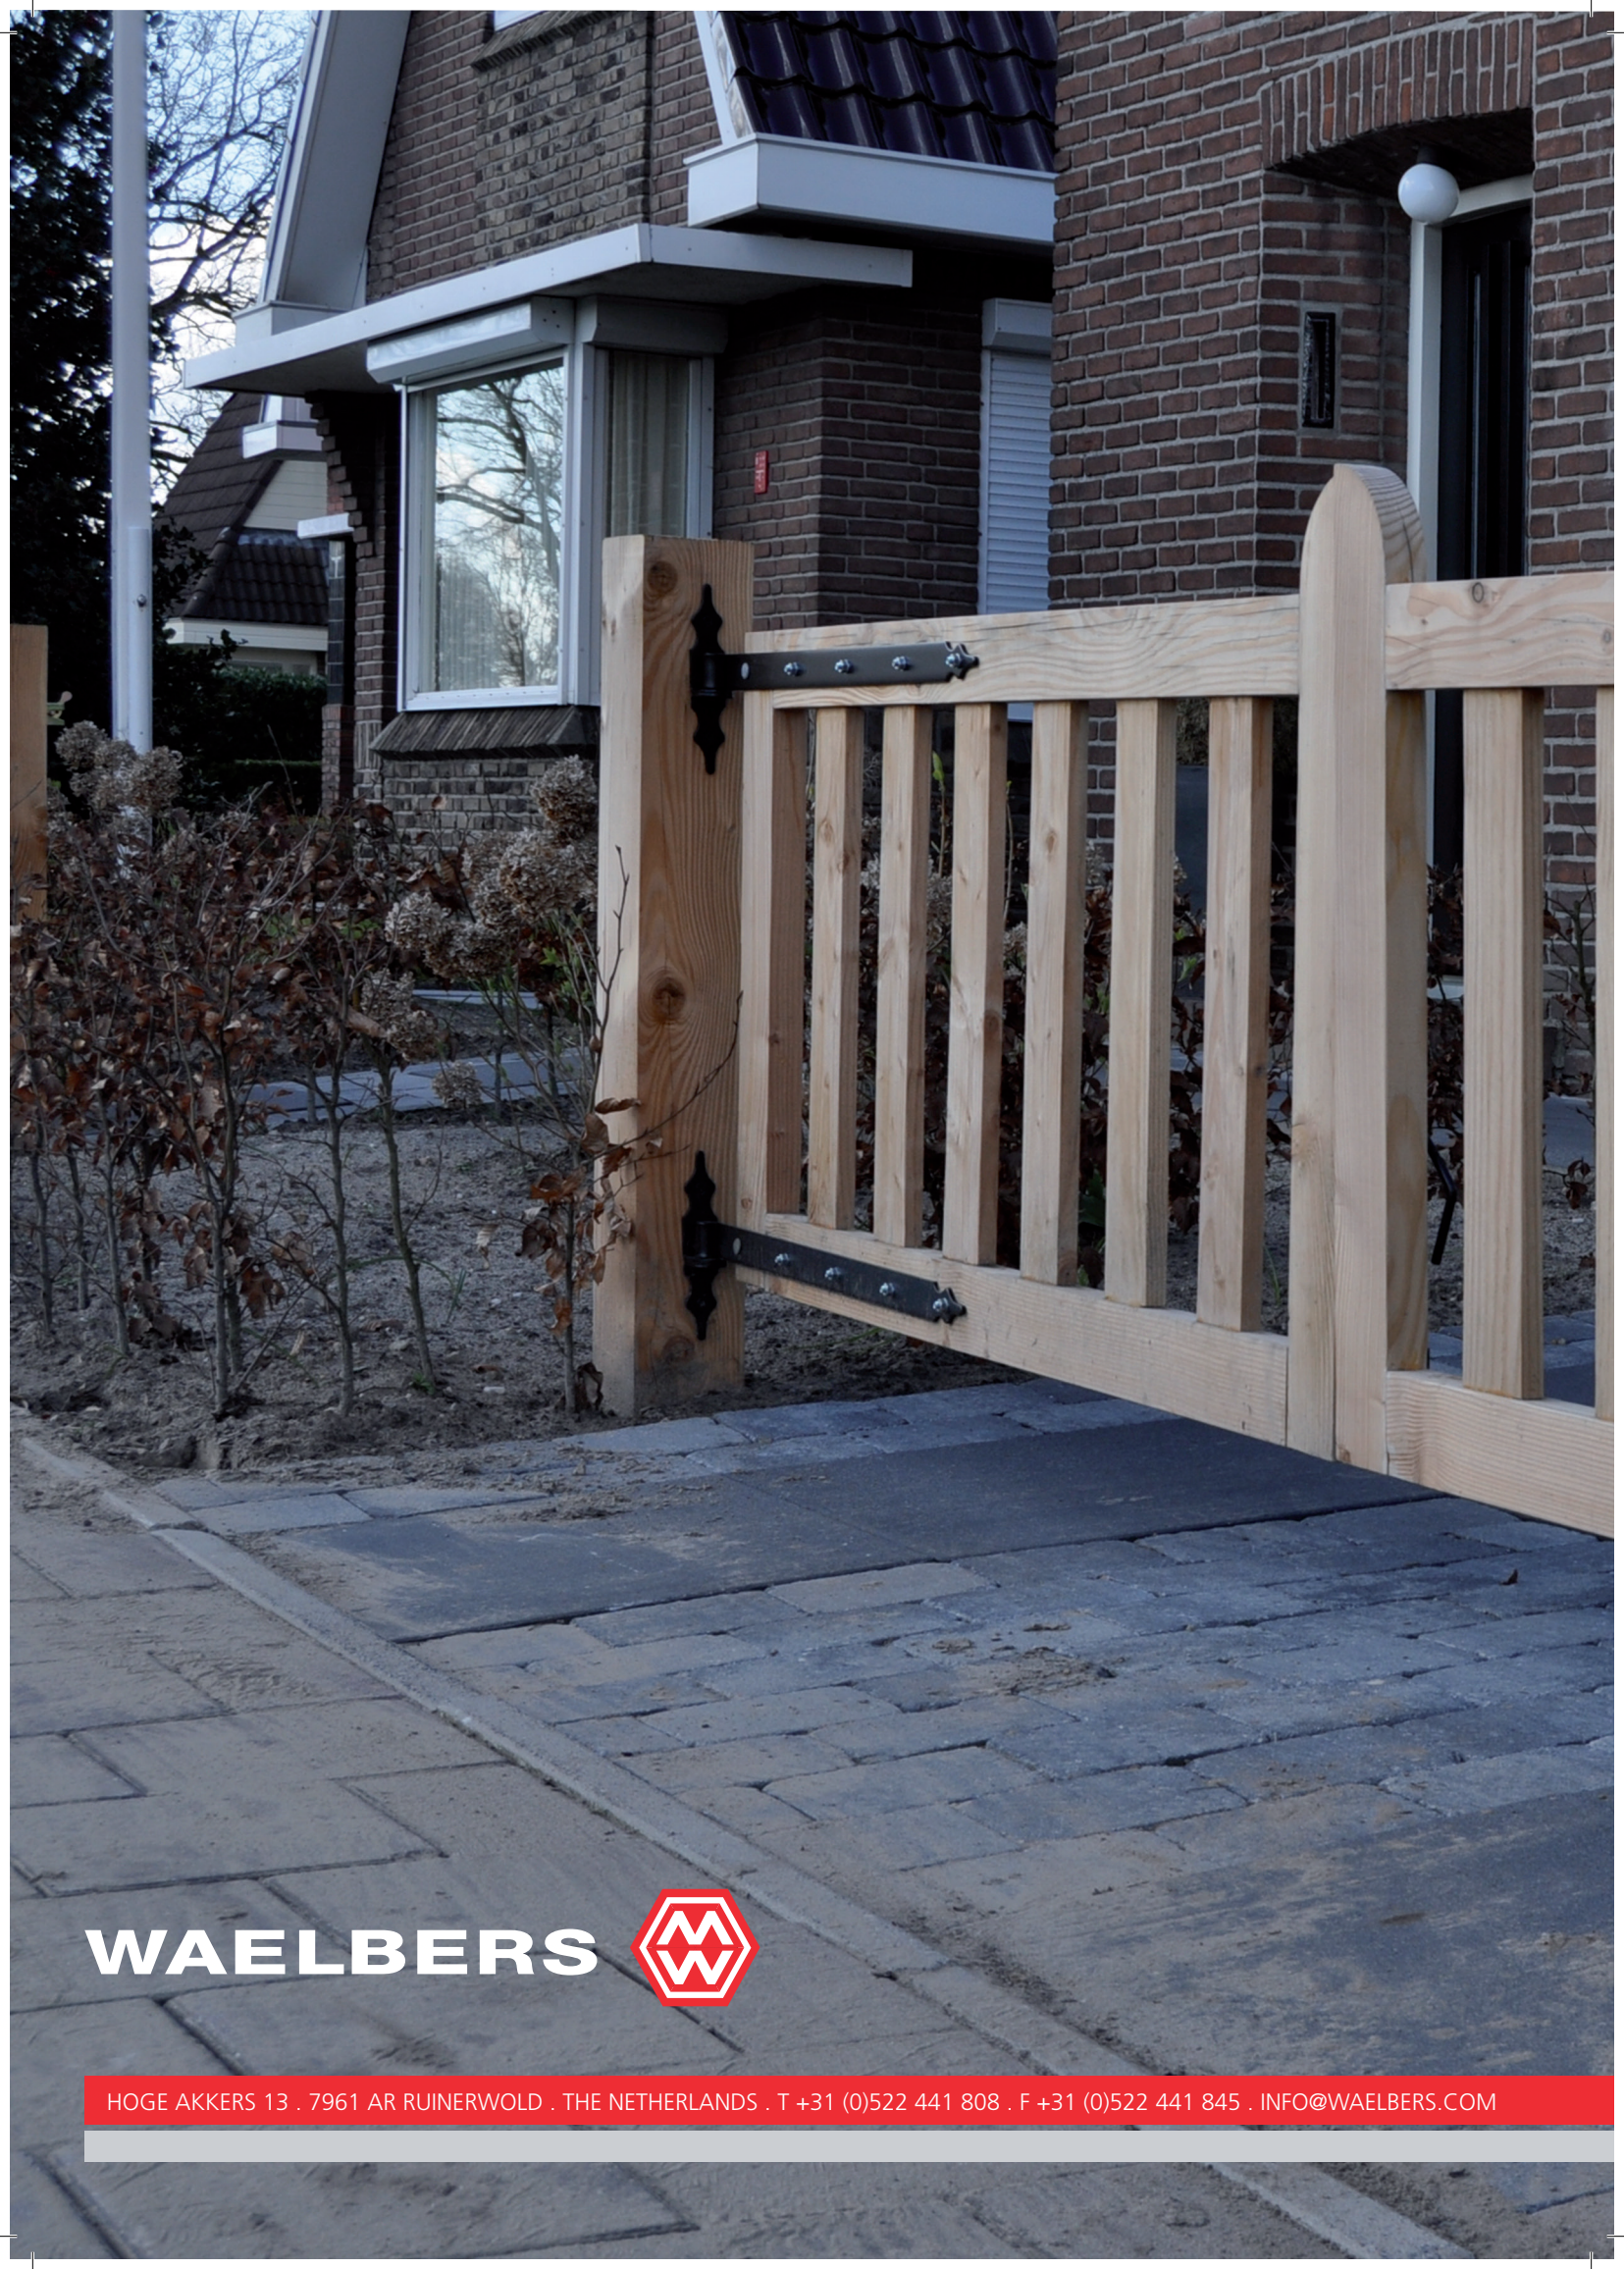

WAEI.BERS

HOGI AKKERS 13 . 7961 AR RUII.RWOLD . THE NETHERLANDS . T +31 (0)522 441 808 . F +31 (0)522 441 845 . INFO@WAEI.BERS.COM